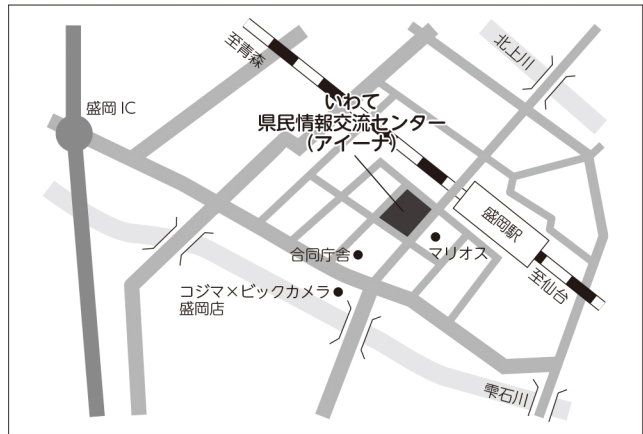

交通機関

JR 盛岡駅
西口より徒歩約4分。
東北自動車道
盛岡ICより車で約8分。

※公募制は八戸試験場のみです。