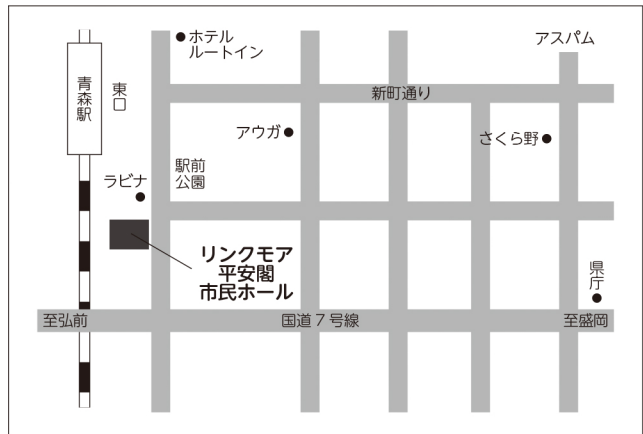

### ●青森試験場（開場時間：8時50分）

#### リンクモア平安閣市民ホール

所在地および連絡先  
青森市柳川 1-2-14  
TEL 017-722-3770

#### 交通機関

JR 青森駅  
東口より徒歩約3分。

※公募制は八戸試験場のみです。