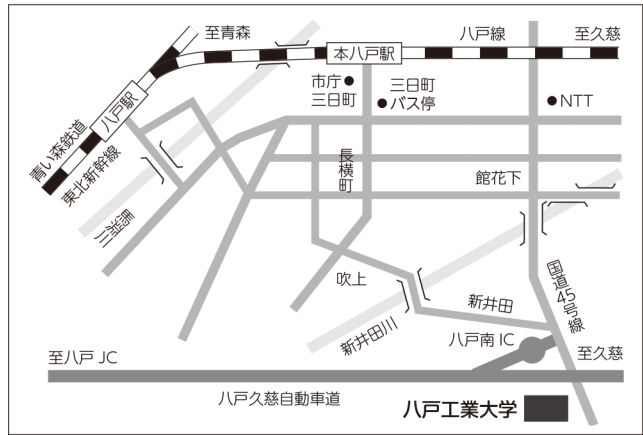

試験場案内

●八戸試験場（開場時間：8時30分）

八戸工業大学

所在地および連絡先
八戸市大字妙字大開 88-1
TEL 0178-25-8000

交通機関

東北新幹線「八戸駅」から八戸線に乗り換え「本八戸駅」下車。
本八戸駅前バス停より市営バス「工業大学」行、または「八戸学院大学」行にて約35分、タクシー約20分。
東北新幹線「八戸駅」よりタクシー約30分。
八戸久慈自動車道「八戸南IC」より車で約3分。