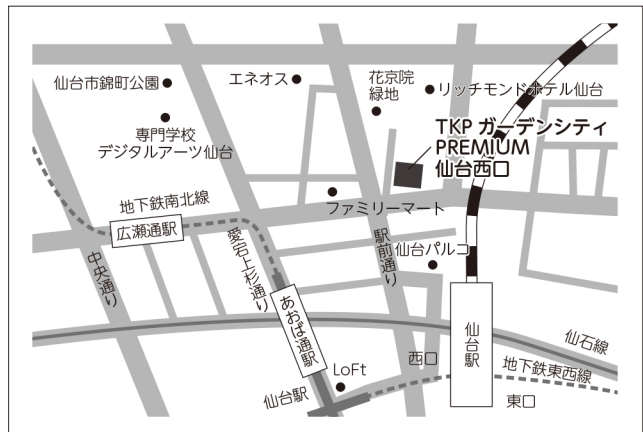

### ●仙台試験場（開場時間：8時30分）

#### TKP ガーデンシティ PREMIUM 仙台西口

所在地および連絡先  
仙台市青葉区花京院 1-2-15 ソララプラザ  
TEL 022-200-2618

#### 交通機関

JR 仙台駅  
西口より徒歩約3分。  
市営地下鉄南北線  
「仙台駅」より徒歩約3分。

※公募制は八戸試験場のみです。

●秋田試験場（開場時間：8時30分）

**アキタスクエア**

所在地および連絡先

秋田市中通 4-14-16

TEL 018-884-3231